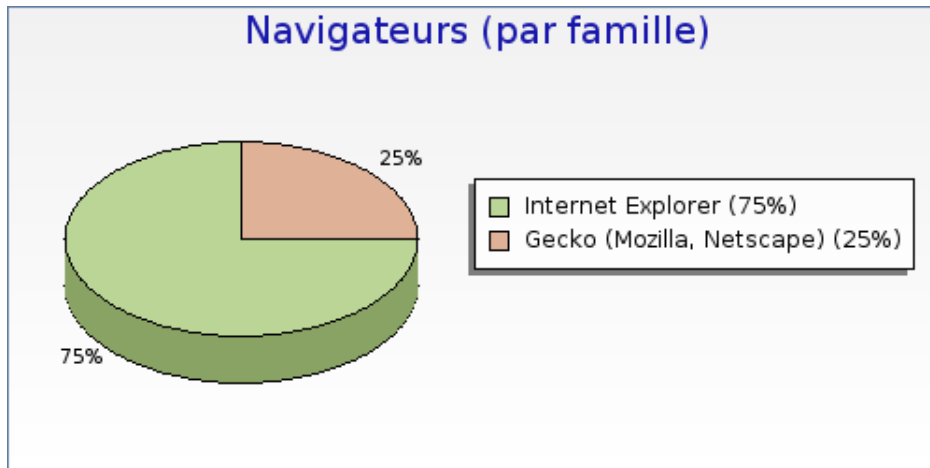

Intérêts par système d'exploitation

Intérêts par système d'exploitation	Nombre	Pages par visite	Pages par visite significative	Taux de visites à une page	Temps moyen de visite
 Windows XP	8	11.0	12.4	13 %	00:29:11

Navigateurs (par famille)

Navigateurs (par famille)	Nombre
Internet Explorer	6 (75.0 %)
Gecko (Mozilla, Netscape)	2 (25.0 %)

SiteBoX - Configurations visiteurs

Mercredi 17 Janvier 2007

PDF generation is a Beta feature of phpMyVisites! It is not complete yet. Please submit your suggestions / bugs report to the forums