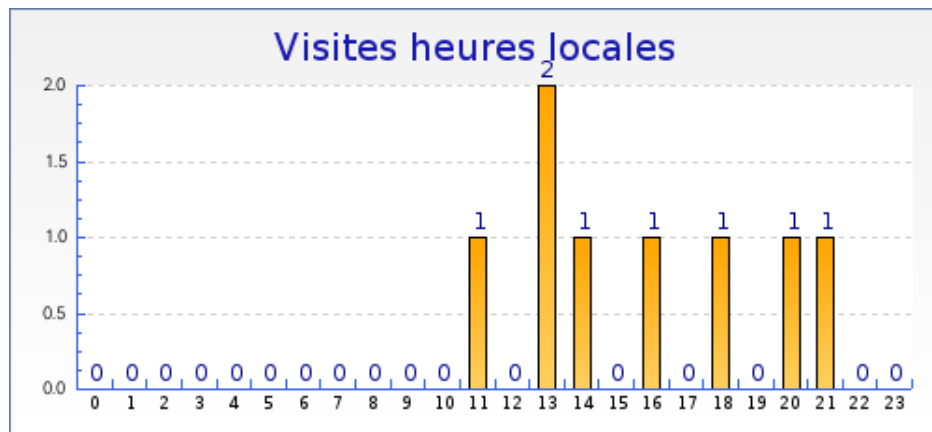

SiteBoX - Informations visites

Mercredi 17 Janvier 2007

[PDF generation is a Beta feature of phpMyVisites! It is not complete yet. Please submit your suggestions / bugs report to the forums](#)

Graphique des visites par heure du visiteur