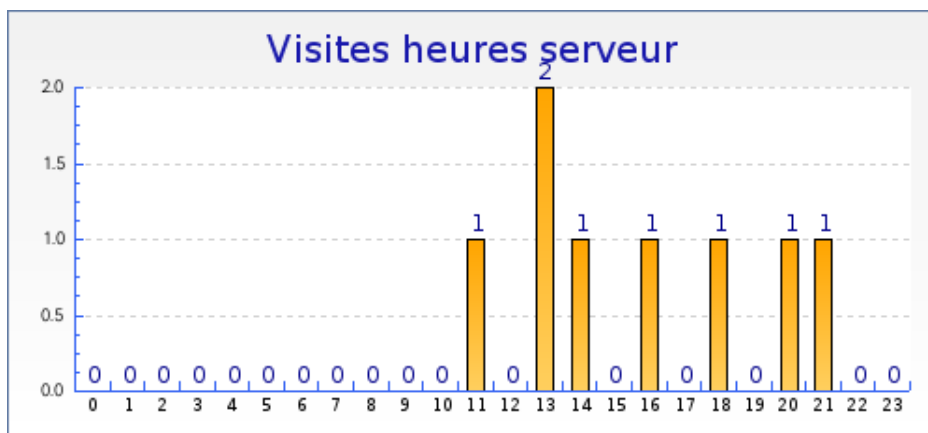

Graphique récapitulatif des statistiques

Graphique de bilan à long terme

Graphique des durées des visites par visiteur

Graphique des visites par heure du serveur

SiteBoX - Informations visites

Mercredi 17 Janvier 2007