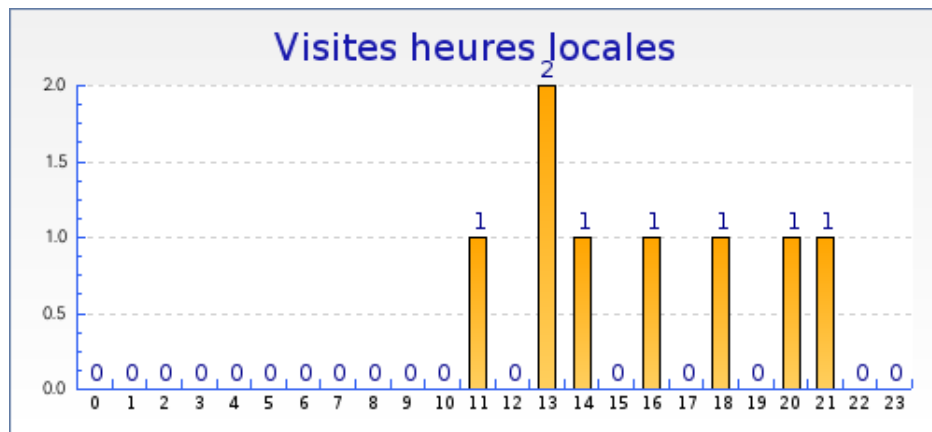

Graphique des durées des visites par visiteur

Graphique des visites par heure du serveur

### Graphique des visites par heure du visiteur