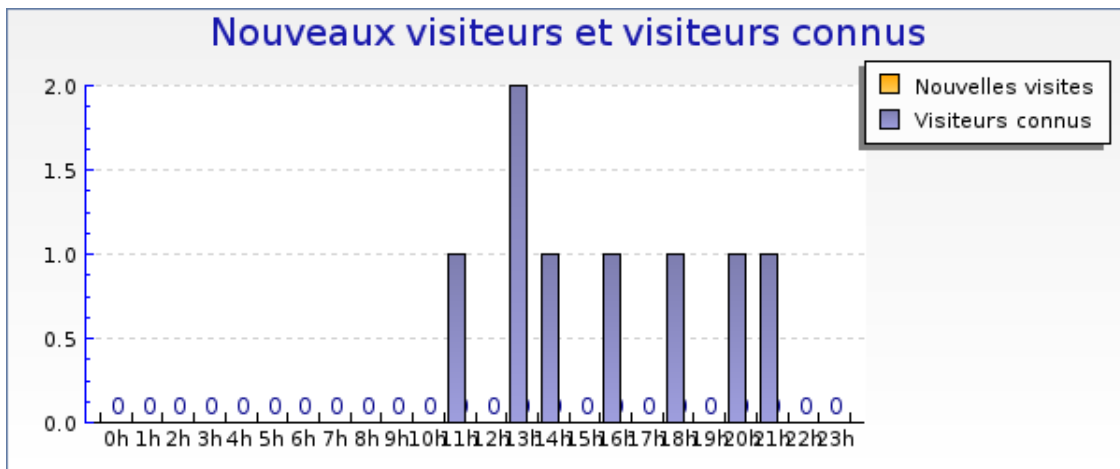

SiteBoX - Fréquence des visites

Mercredi 17 Janvier 2007

[PDF generation is a Beta feature of phpMyVisites! It is not complete yet. Please submit your suggestions / bugs report to the forums](#)

Statistiques

Pour la période sélectionnée	
Nouveaux visiteurs	0
Visiteurs connus	2
Taux de retour	100%
Nombre de visites par visiteur	4.0 visite

Nouveaux visiteurs et visiteurs connus

	Visiteurs connus	Nouvelles visites
Visites	8 (100%)	0 (0%)
Pages vues	88 (100%)	0 (0%)
Pages vues par visiteur	11.0	0.0
Temps moyen de visite	29min 11s	0 s
Temps moyen par page vue	2min 39s	0 s
Taux de visites à une page	13%	0%

Graphique des nouveaux visiteurs et visiteurs connus