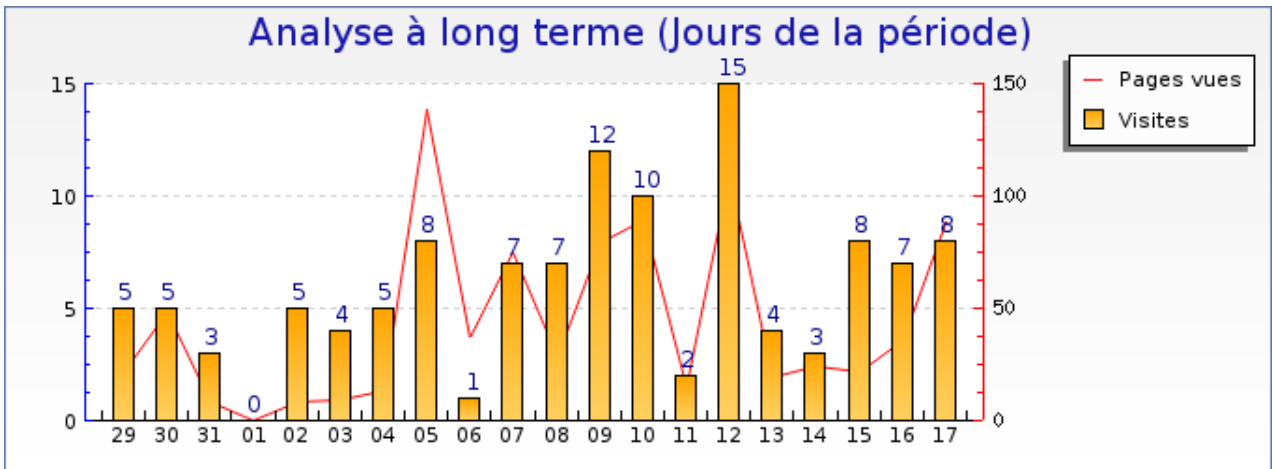

### Statistiques

Pour la période sélectionnée	
Visites	<b>8</b>
Visiteurs uniques	<b>2</b>
Pages vues	<b>88</b>
Pages vues par visiteur	<b>44.0</b>
Pages par visite significative	<b>12.4</b>
Temps moyen de visite	<b>29min 11s</b>
Temps moyen par page vue	<b>2min 39s</b>
Taux de visites à une page	<b>13%</b>

### Récapitulatifs sur la période

	Mercredi 10	Jeudi 11	Vendredi 12	Samedi 13	Dimanche 14	Lundi 15	Mardi 16	Mercredi 17
<b>Visites</b>	- 20% (10)	+ 300% (2)	- 47% (15)	+ 100% (4)	+ 167% (3)	+ 0% (8)	+ 14% (7)	+ 0% (8)
<b>Pages vues</b>	- 1% (89)	+ 487% (15)	- 19% (109)	+ 363% (19)	+ 267% (24)	+ 300% (22)	+ 144% (36)	+ 0% (88)

Graphique des durées des visites par visiteur

Graphique des visites par heure du serveur