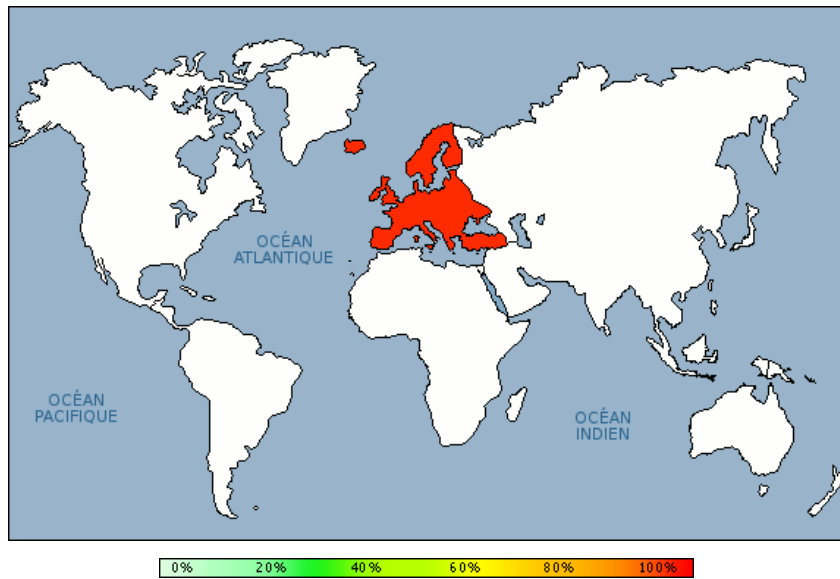

Mappemonde

Continent	Nombre
Europe	8 (100.0 %)

Récapitulatif des pays

Nombre de nationalités différentes : 1

Récapitulatif des pays	Nombre
 France	8 (100.0 %)

Intérêts par pays

Intérêts par pays	Nombre	Pages par visite	Pages par visite significative	Taux de visites à une page	Temps moyen de visite
 France	8	11.0	12.4	13 %	00:29:11