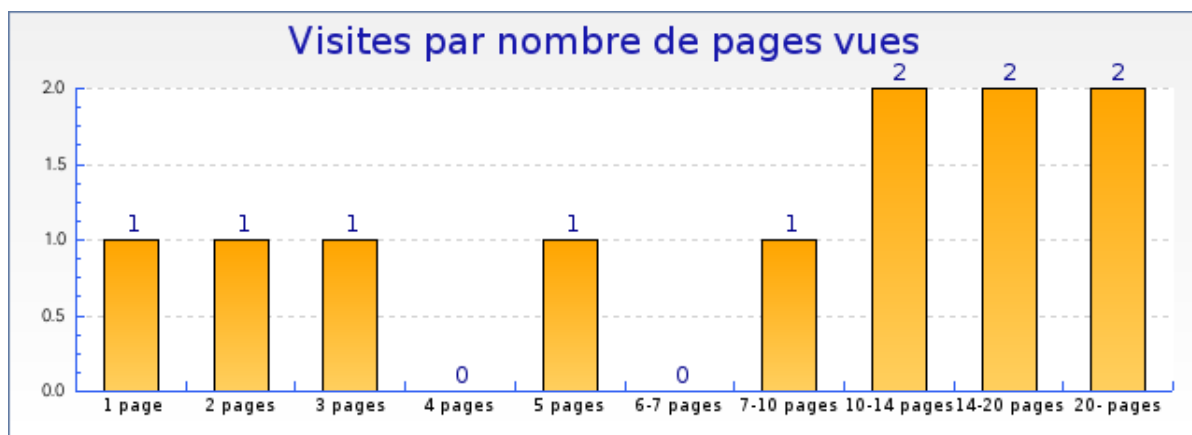

	Jour sélectionné (17-01-2007)	Jour J-7 (10-01-2007)	Jour J-14 (03-01-2007)
Pages vues	88	89	9
Pages vues différentes	17	11	1
Record de pages vues pour 1 visiteur	33	50	5

Pages vues

+ pages	72	+ 20% (60)	+ 1000% (0)
index	9	- 69% (29)	+ 0% (9)
+ dynamique-site	5	+ 1000% (0)	+ 1000% (0)
index.php	2	+ 1000% (0)	+ 1000% (0)

Temps par page

	Temps total	Temps moyen
+ pages	09:02:58	00:07:32
index	02:17:37	00:15:17
+ dynamique-site	00:06:07	00:01:13
index.php	00:04:47	00:02:24

Graphique des visites par nombre de pages vues

SiteBoX - Suivi du visiteur