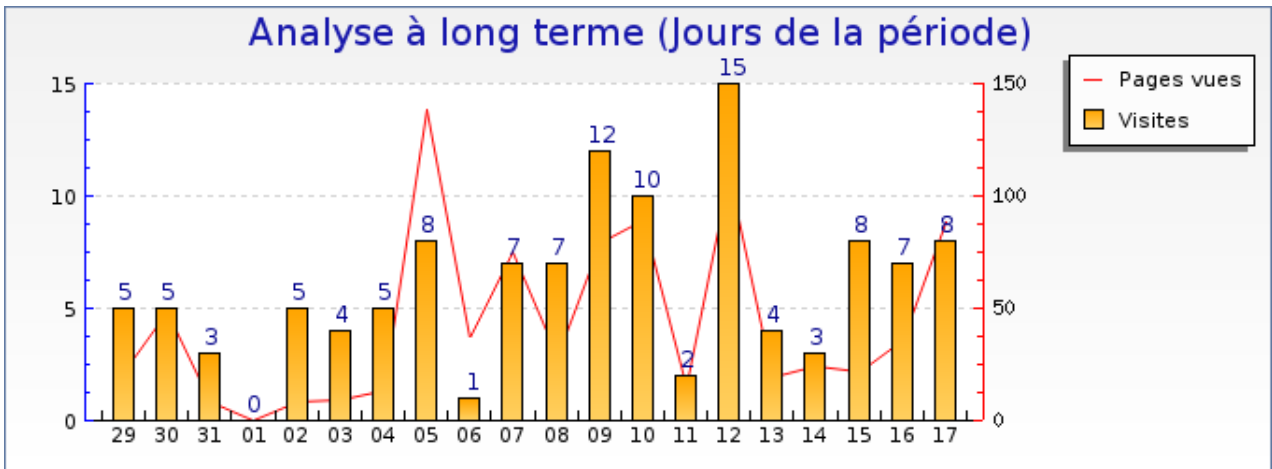

[Informations visites](#)

[Fréquence des visites](#)

[Informations pages vues](#)

[Suivi du visiteur](#)

[Provenance](#)

[Configurations visiteurs](#)

[Affluents](#)

SiteBoX - Informations visites

Mercredi 17 Janvier 2007

[PDF generation is a Beta feature of phpMyVisites! It is not complete yet. Please submit your suggestions / bugs report to the forums](#)

Statistiques

Pour la période sélectionnée	
Visites	8
Visiteurs uniques	2
Pages vues	88
Pages vues par visiteur	44.0
Pages par visite significative	12.4
Temps moyen de visite	29min 11s
Temps moyen par page vue	2min 39s
Taux de visites à une page	13%

Récapitulatifs sur la période

	Mercredi 10	Jeudi 11	Vendredi 12	Samedi 13	Dimanche 14	Lundi 15	Mardi 16	Mercredi 17
Visites	- 20% (10)	+ 300% (2)	- 47% (15)	+ 100% (4)	+ 167% (3)	+ 0% (8)	+ 14% (7)	+ 0% (8)
Pages vues	- 1% (89)	+ 487% (15)	- 19% (109)	+ 363% (19)	+ 267% (24)	+ 300% (22)	+ 144% (36)	+ 0% (88)

Graphique récapitulatif des statistiques

Graphique de bilan à long terme

Graphique des durées des visites par visiteur

Graphique des visites par heure du serveur

SiteBoX - Informations visites

Mercredi 17 Janvier 2007