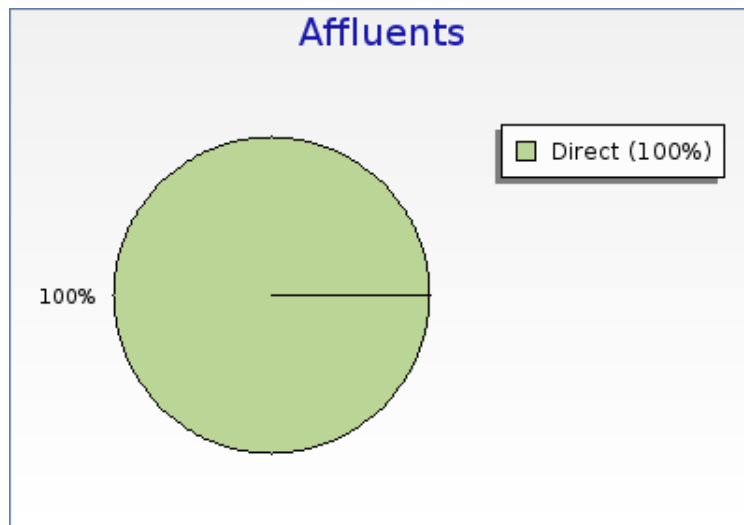

Graphique récapitulatif des affluents

Intérêts par type d'accès

Intérêts par type d'accès	Nombre	Pages par visite	Pages par visite significative	Taux de visites à une page	Temps moyen de visite
Entrées directes	8	11.0	12.4	13 %	00:29:11

Moteurs de recherche

Aucun visiteur n'a accédé au site par des moteurs de recherche.

Mots clés

Aucun visiteur n'a accédé au site par des moteurs de recherche.

Sites internet

Aucun visiteur n'a accédé au site par d'autres sites internet.

Partenaires

Aucun visiteur n'a accédé au site depuis un lien sur un site partenaire.

Newsletters

Aucun visiteur n'a accédé au site depuis un lien dans une newsletter.