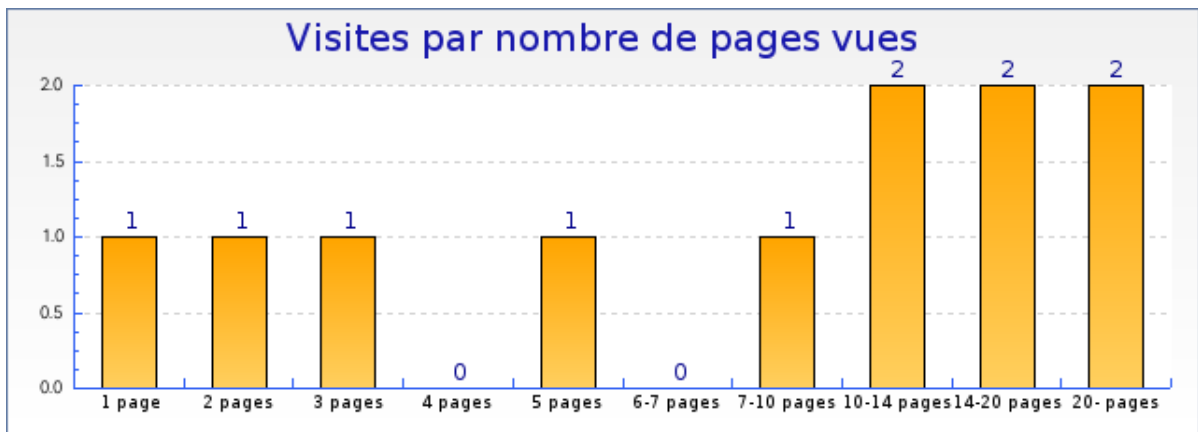

### Graphique des visites par visiteur

## SiteBoX - Informations pages vues

Mercredi 17 Janvier 2007

PDF generation is a Beta feature of phpMyVisites! It is not complete yet. Please submit your suggestions / bugs report to the forums

	Jour sélectionné (17-01-2007)	Jour J-7 (10-01-2007)	Jour J-14 (03-01-2007)
Pages vues	88	89	9
Pages vues différentes	17	11	1
Record de pages vues pour 1 visiteur	33	50	5

### Pages vues

<b>+ pages</b>	<b>72</b>	<b>+ 20% (60)</b>	<b>+ 1000% (0)</b>
index	9	- 69% (29)	+ 0% (9)
<b>+ dynamique-site</b>	<b>5</b>	<b>+ 1000% (0)</b>	<b>+ 1000% (0)</b>
index.php	2	+ 1000% (0)	+ 1000% (0)

### Graphique des visites par nombre de pages vues