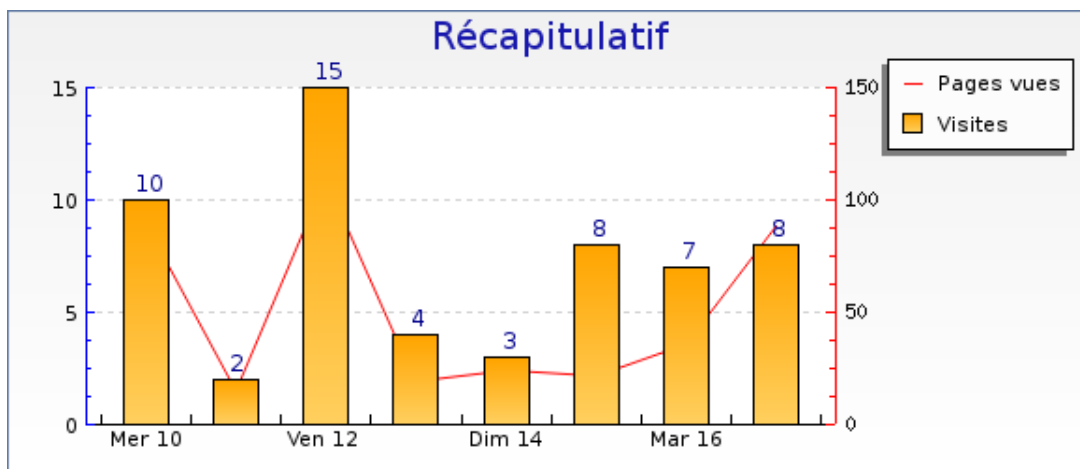

SiteBoX - Informations visites

Mercredi 17 Janvier 2007

[PDF generation is a Beta feature of phpMyVisites! It is not complete yet. Please submit your suggestions / bugs report to the forums](#)

Statistiques

Pour la période sélectionnée	
Visites	8
Visiteurs uniques	2
Pages vues	88
Pages vues par visiteur	44.0
Pages par visite significative	12.4
Temps moyen de visite	29min 11s
Temps moyen par page vue	2min 39s
Taux de visites à une page	13%

Récapitulatifs sur la période

	Mercredi 10	Jeudi 11	Vendredi 12	Samedi 13	Dimanche 14	Lundi 15	Mardi 16	Mercredi 17
Visites	- 20% (10)	+ 300% (2)	- 47% (15)	+ 100% (4)	+ 167% (3)	+ 0% (8)	+ 14% (7)	+ 0% (8)
Pages vues	- 1% (89)	+ 487% (15)	- 19% (109)	+ 363% (19)	+ 267% (24)	+ 300% (22)	+ 144% (36)	+ 0% (88)

Graphique récapitulatif des statistiques