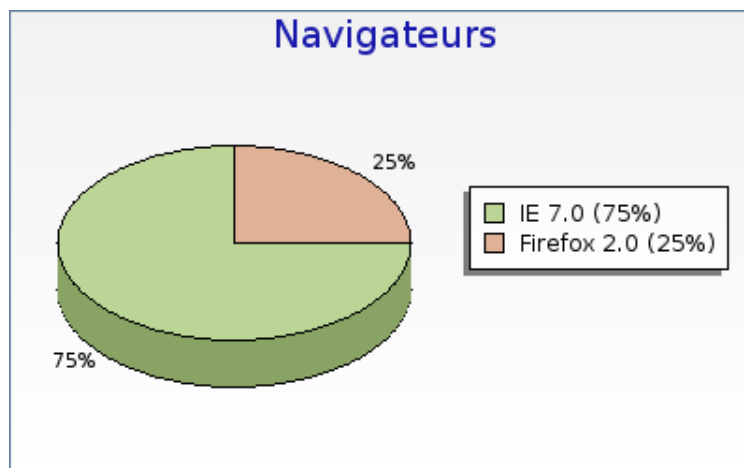

Intérêts par navigateur

Intérêts par navigateur	Nombre	Pages par visite	Pages par visite significative	Taux de visites à une page	Temps moyen de visite
Internet Explorer 7.0	6	14.0	14.0	0 %	00:38:39
Firefox 2.0	2	2.0	3.0	50 %	00:00:48