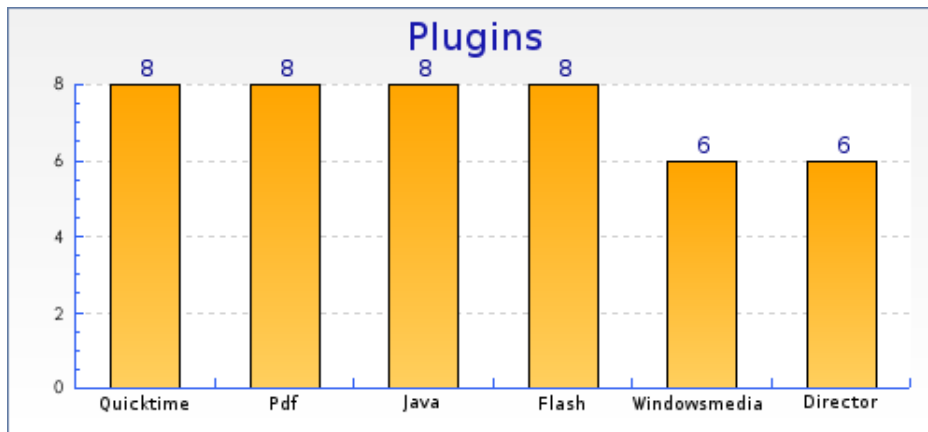

SiteBoX - Configurations visiteurs

Mercredi 17 Janvier 2007

PDF generation is a Beta feature of phpMyVisites! It is not complete yet. Please submit your suggestions / bugs report to the forums

Plugins

Plugins	Nombre
Quicktime	8 (100.0 %)
Pdf	8 (100.0 %)
Java	8 (100.0 %)
Flash	8 (100.0 %)
Windowsmedia	6 (75.0 %)
Director	6 (75.0 %)