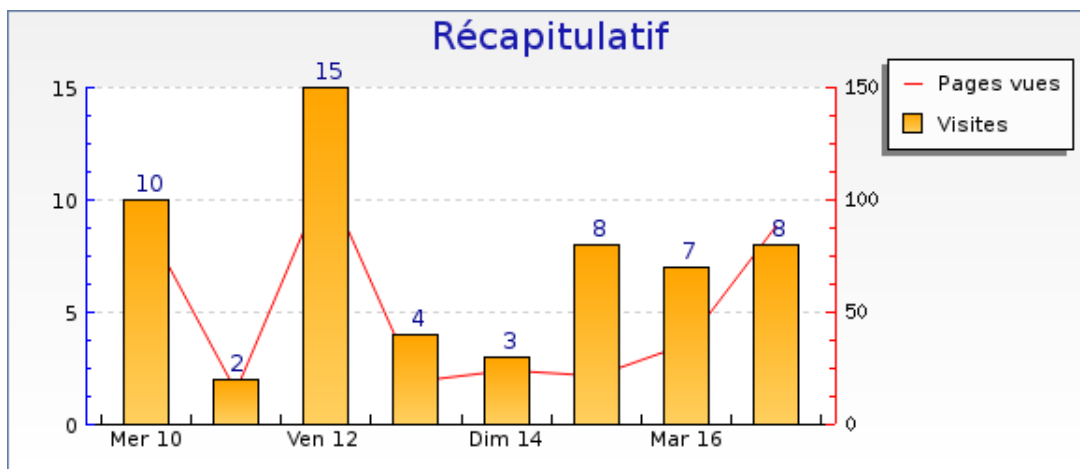

[Informations visites](#)

[Fréquence des visites](#)

[Informations pages vues](#)

[Suivi du visiteur](#)

[Provenance](#)

[Configurations visiteurs](#)

[Affluents](#)

SiteBoX - Informations visites

Récapitulatifs sur la période

	Mercredi 10	Jeudi 11	Vendredi 12	Samedi 13	Dimanche 14	Lundi 15	Mardi 16	Mercredi 17
Visites	- 20% (10)	+ 300% (2)	- 47% (15)	+ 100% (4)	+ 167% (3)	+ 0% (8)	+ 14% (7)	+ 0% (8)
Pages vues	- 1% (89)	+ 487% (15)	- 19% (109)	+ 363% (19)	+ 267% (24)	+ 300% (22)	+ 144% (36)	+ 0% (88)

Graphique récapitulatif des statistiques

Graphique de bilan à long terme

Graphique des durées des visites par visiteur

Graphique des visites par heure du serveur

SiteBoX - Informations visites

Mercredi 17 Janvier 2007