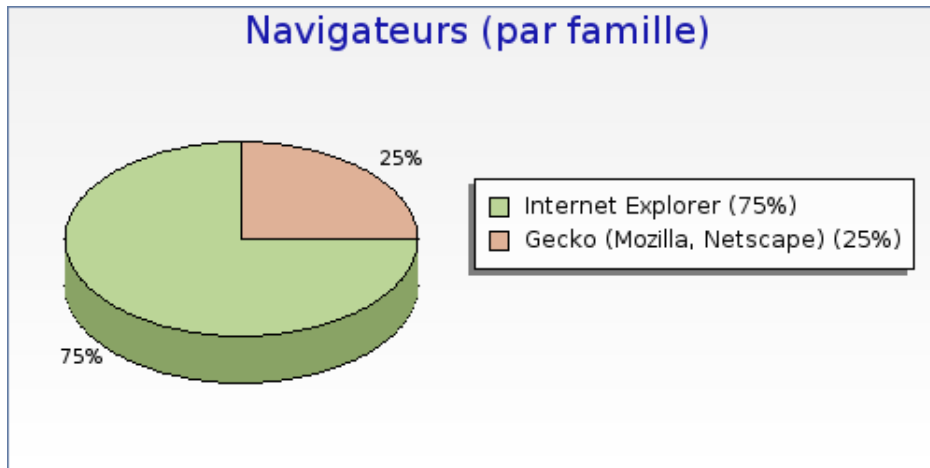

SiteBoX - Configurations visiteurs

Mercredi 17 Janvier 2007

PDF generation is a Beta feature of phpMyVisites! It is not complete yet. Please submit your suggestions / bugs report to the forums