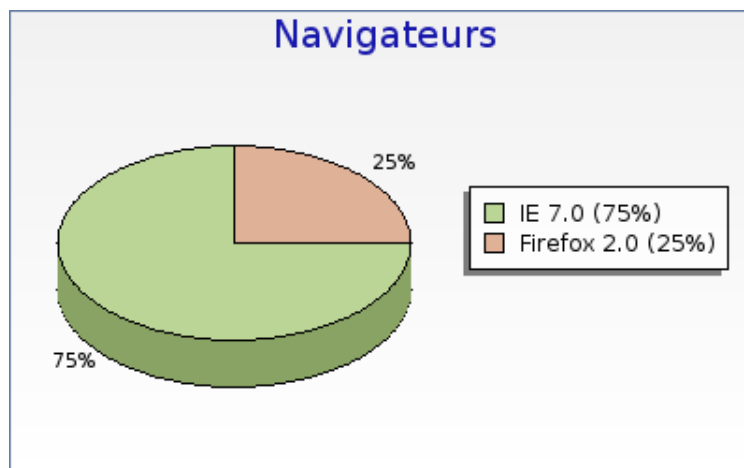

Navigateurs (par famille)

Navigateurs (par famille)	Nombre
Internet Explorer	6 (75.0 %)
Gecko (Mozilla, Netscape)	2 (25.0 %)

SiteBoX - Configurations visiteurs

Mercredi 17 Janvier 2007

PDF generation is a Beta feature of phpMyVisites! It is not complete yet. Please submit your suggestions / bugs report to the forums

Navigateurs

Navigateurs	Nombre
Internet Explorer 7.0	6 (75.0 %)
Firefox 2.0	2 (25.0 %)

Intérêts par navigateur

Intérêts par navigateur	Nombre	Pages par visite	Pages par visite significative	Taux de visites à une page	Temps moyen de visite
Internet Explorer 7.0	6	14.0	14.0	0 %	00:38:39
Firefox 2.0	2	2.0	3.0	50 %	00:00:48